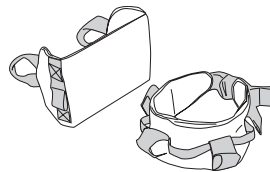

HANDI-GLIJMAT

Art.nr: 3605 (groot)

Art.nr: 3606 (klein)

- Gepolsterde versie van het Handi-glijlaken.
- Ideaal voor transfers met niveauverschil.
- Glijmat groot 190 x 65 cm
- Glijmat klein 72 x 70 cm

HANDI-EENRICHTINGSGLIJLAKEN

Art.nr: 3603 (zetel)

Art.nr: 3604 (bed)

- Glijdt in één richting.
- Voorkomt het onderuitglijden.
- Voor de zetel 45 x 40 cm
- Voor het bed 80 x 70 cm

HANDI-GLIJPLANK

Art.nr: 3615

- Lichte kunststofconstructie.
- Gemakkelijke glijtransferin zithouding.
- Zelfstandig gebruik mogelijk.
- Bestendig en stevig.
- Lengte 666 mm
- Breedte 200 mm
- Dikte 25 mm
- Gewicht 0,9 kg

HANDI-DRAAISCHIJF

Art.nr: 3613 (duo 380 mm)

- Gemakkelijke draaitransfer van bed naar (rol)stoel of toilet.
- Voorkomt wrijving van de voeten bij het draaien.
- Diameter 38 cm
- Hoogte 1 cm
- Maximale draagkracht 127 kg

HANDI-VEILIGHEIDSBAND

• **Art.nr: 3608 (gesloten)**

• **Art.nr: 3609 (open)**

- Gepolsterde band.
- Hulp bij het opstaan, herpositioneren in bed en verplaatsen van de benen.
- Hoogte 21,5 cm
- Breedte 62 cm (3609)
- Hoogte 16,5 cm
- Omtrek verstelbaar van 41 cm tot 114 cm (3608)