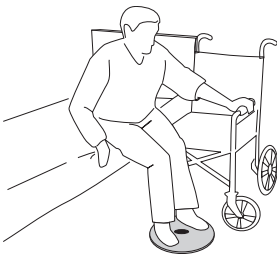

HANDI-GLIJMAT

Art.nr: 3605 (groot)

Art.nr: 3606 (klein)

- Gepolsterde versie van het Handi-glijlaken.
- Ideaal voor transfers met niveauverschil.
- Glijmat groot 190 x 65 cm
- Glijmat klein 72 x 70 cm

HANDI-EENRICHTINGSGLIJLAKEN

Art.nr: 3603 (zetel)

Art.nr: 3604 (bed)

- Glijdt in één richting.
- Voorkomt het onderuitglijden.
- Voor de zetel 45 x 40 cm
- Voor het bed 80 x 70 cm

HANDI-GLIJPLANK

Art.nr: 3615

- Lichte kunststofconstructie.
- Gemakkelijke glijtransferin zithouding.
- Zelfstandig gebruik mogelijk.
- Bestendig en stevig.
- Lengte 666 mm
- Breedte 200 mm
- Dikte 25 mm
- Gewicht 0,9 kg

HANDI-DRAAISCHIJF

Art.nr: 3613 (duo 380 mm)

- Gemakkelijke draaitransfer van bed naar (rol)stoel of toilet.
- Voorkomt wrijving van de voeten bij het draaien.
- Diameter 38 cm
- Hoogte 1 cm
- Maximale draagkracht 127 kg

HANDI-VEILIGHEIDSBAND

• **Art.nr: 3608 (gesloten)**

• **Art.nr: 3609 (open)**

- Gepolsterde band.
- Hulp bij het opstaan, herpositioneren in bed en verplaatsen van de benen.
- Hoogte 21,5 cm
- Breedte 62 cm (3609)
- Hoogte 16,5 cm
- Omtrek verstelbaar van 41 cm tot 114 cm (3608)