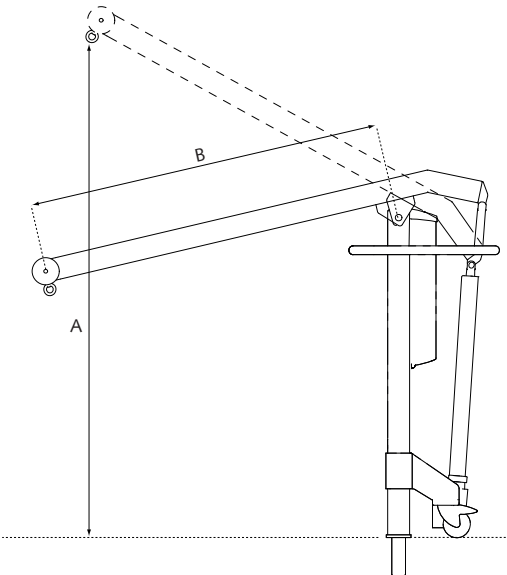

## ZWEMBADLIFT

Afmetingen (mm)

A	1840
B	1305
C	540
D	350
E	1700
F	550
G	500

Max. tilvermogen	135 kg
Batterijen	2 x 12 Vdc; 6,5 - 7,2 Ah
Laadtoestel	separaat

Diameter van de wielen	100 mm
Constructie	ALU ; RVS ; gelakt
Handbediening	elektrisch IP67