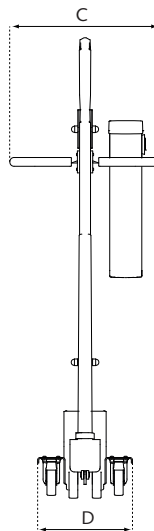

# ZWEMBADLIFT + SOKKEL A

## ZWEMBADLIFT

Afmetingen (mm)

A	1840
B	1305
C	540
D	350
E	1700
F	550
G	500

Max. tilvermogen	135 kg
Batterijen	2 x 12 Vdc; 6,5 - 7,2 Ah
Laadtoestel	separaat

Diameter van de wielen	100 mm
Constructie	ALU ; RVS ; gelakt
Handbediening	elektrisch IP67

## Badstoel (PVC)

Eén maat	ref. 3473
----------	-----------

+ Tiljuk ref. 2110

## Badtildoeek (PVC)

XS	ref. 3476
S	ref. 3463
M	ref. 3464
L	ref. 3465
XL	ref. 3477

+ Tiljuk ref. 2110