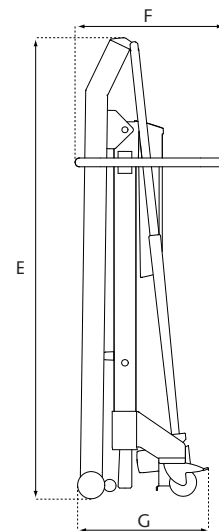

# ZWEMBADLIFT + SOKKEL A

## ZWEMBADLIFT

Afmetingen (mm)

A	1840
B	1305
C	540
D	350
E	1700
F	550
G	500

Max. tilvermogen	135 kg
Batterijen	2 x 12 Vdc; 6,5 - 7,2 Ah
Laadtoestel	separaat

Diameter van de wielen	100 mm
Constructie	ALU ; RVS ; gelakt
Handbediening	elektrisch IP67

## Badstoel (PVC)

Eén maat	ref. 3473
----------	-----------

+ Tiljuk ref. 2110